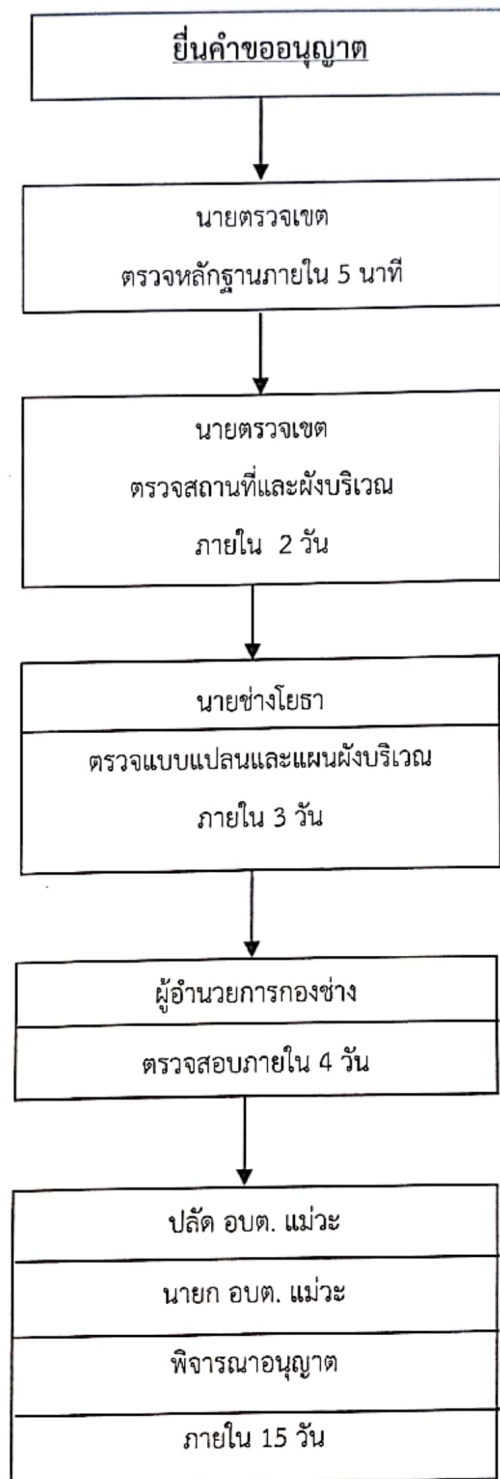

ขั้นตอนและระยะเวลาการขออนุญาตก่อสร้างอาคารตาม พ.ร.บ.ควบคุมอาคาร พ.ศ. 2522

รวมระยะเวลาดำเนินการ 28 วัน